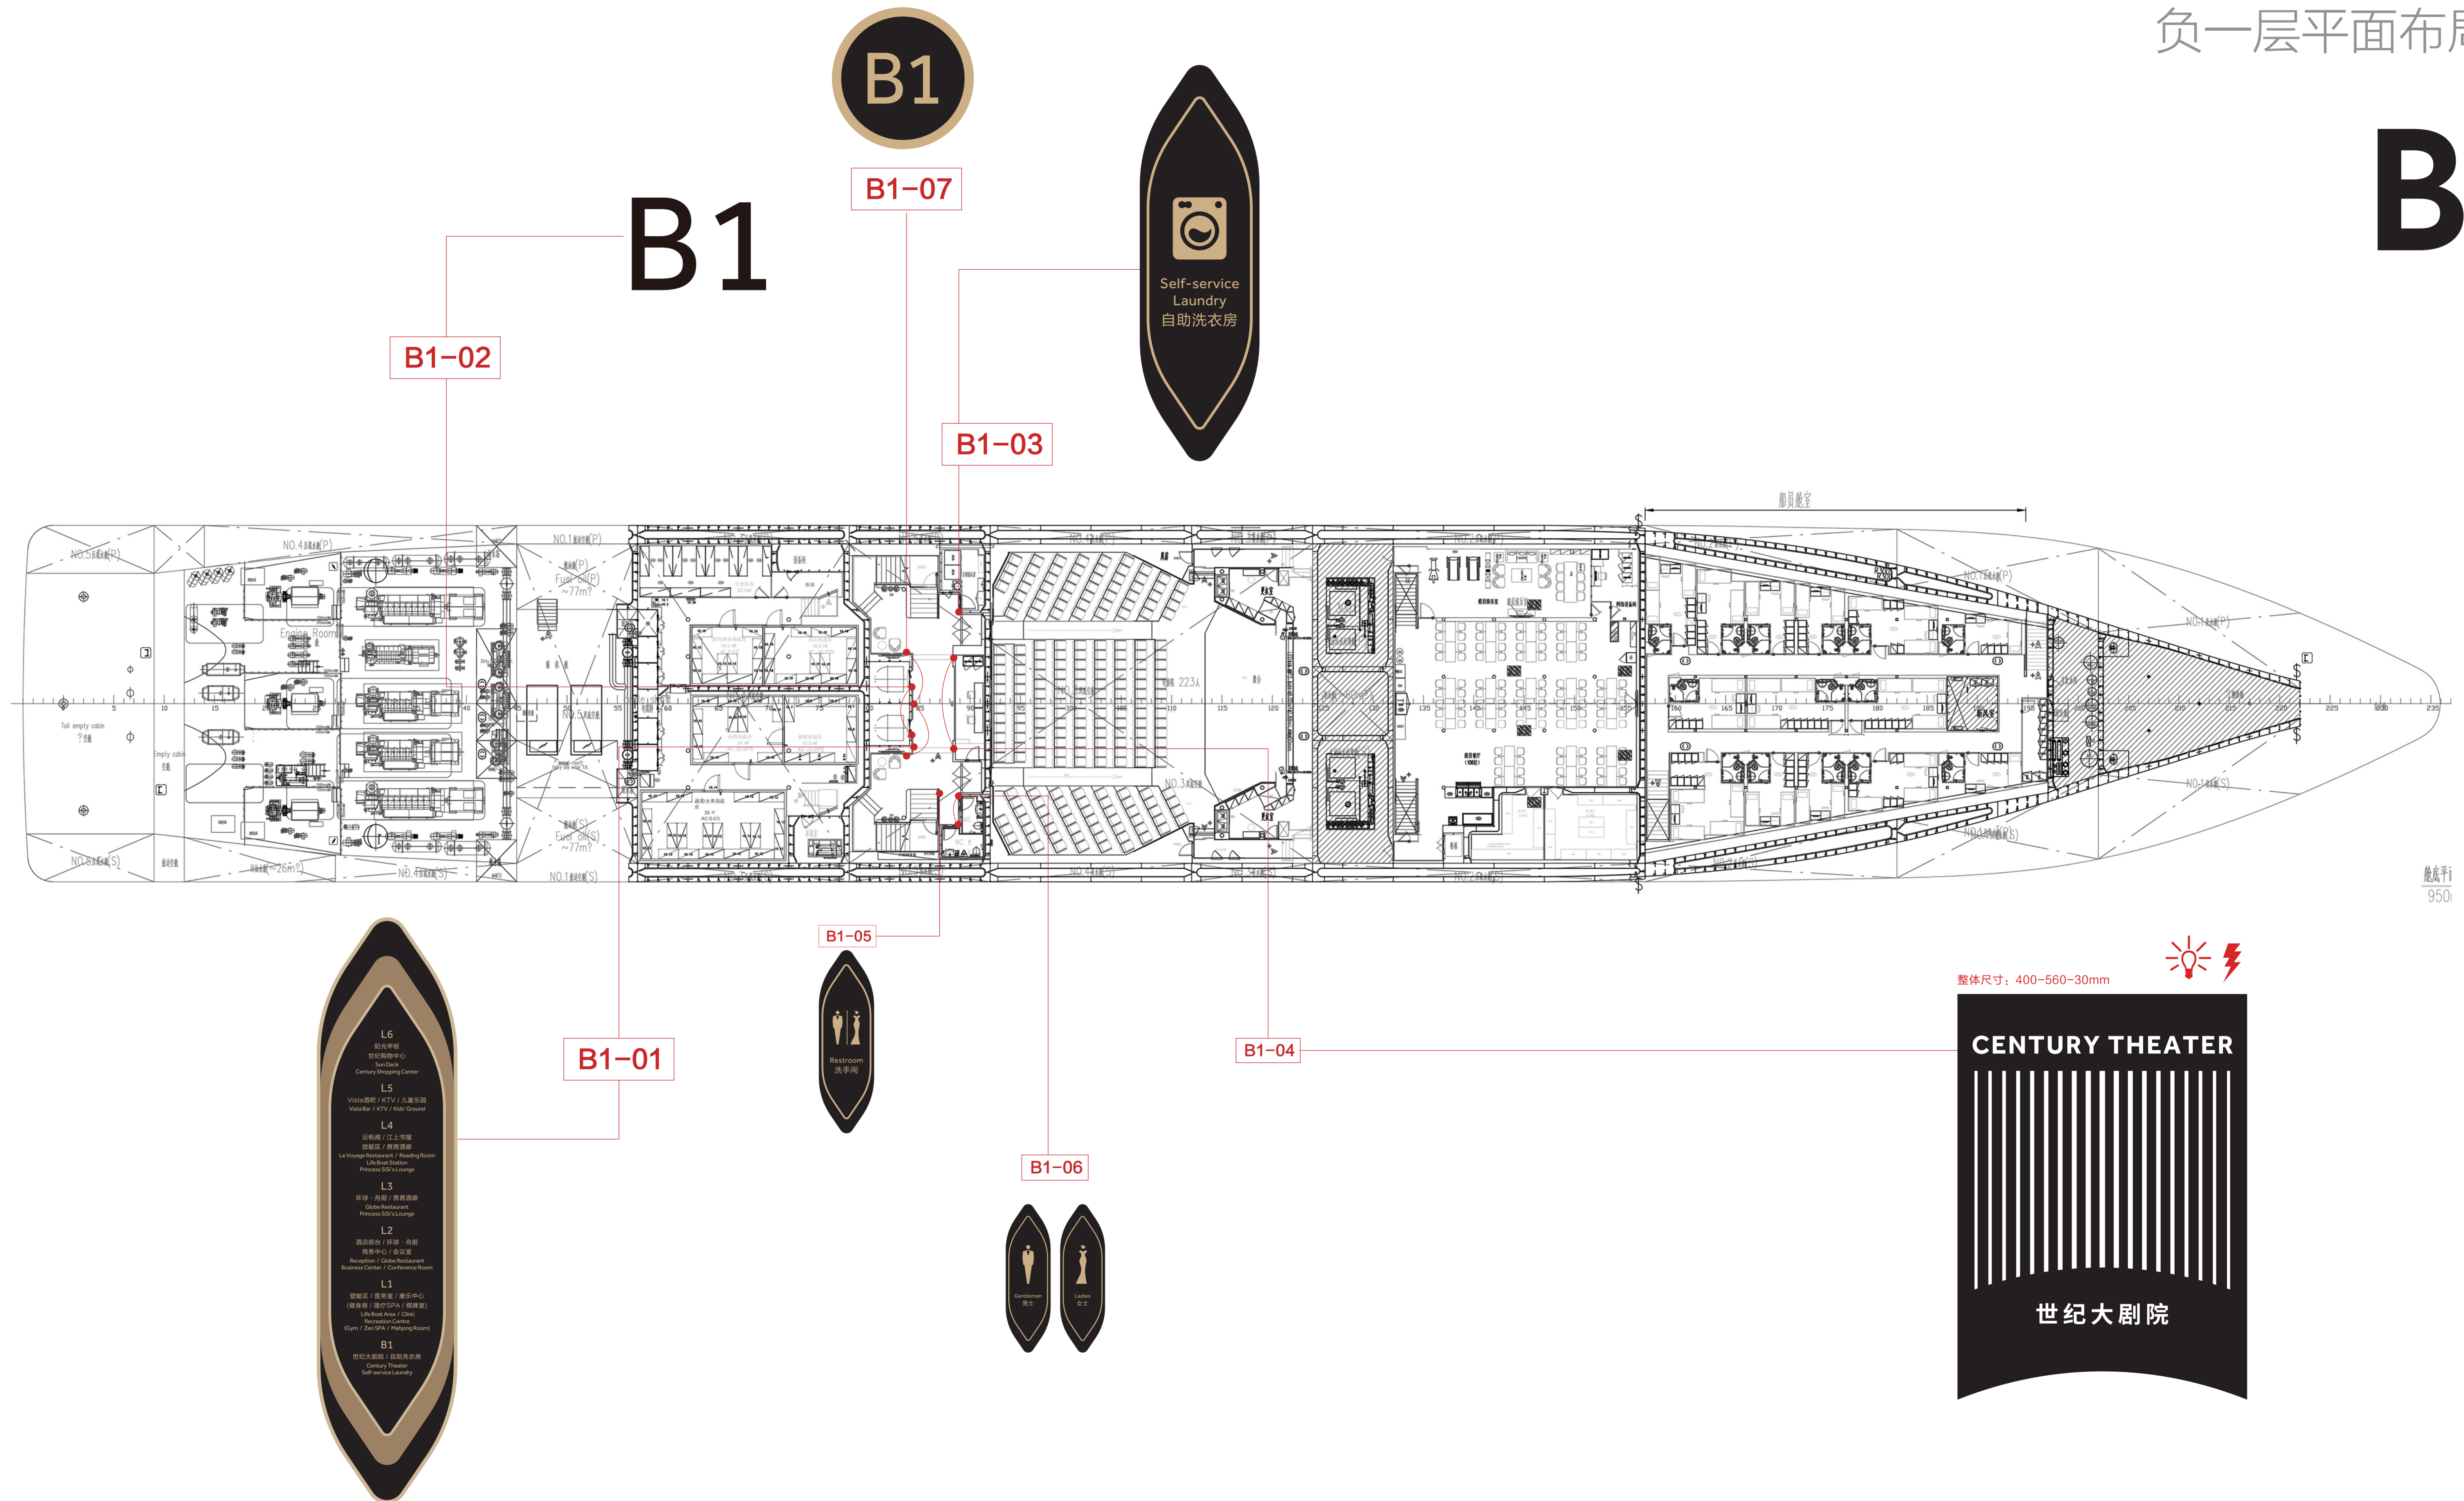

2024世纪远航游轮 标牌点位图细化文件

2024.04

世纪远航游轮 标牌点位图
负一层平面布局图

B1

总尺寸: 400-560-30mm
950

整体尺寸: 400-560-30mm

CENTURY THEATER

世纪大剧院

RECREATION CENTRE 康乐中心

整体尺寸: 1200-700-60mm

L1-01

L1-12

整体尺寸: 1200-700-60mm

L1-11

L1-09

L1-04

L1-13

L1-03

L1

L1-07

L1

世纪远航游轮 标牌点位图
二层平面布局图

L2

整体尺寸：550-500-20mm