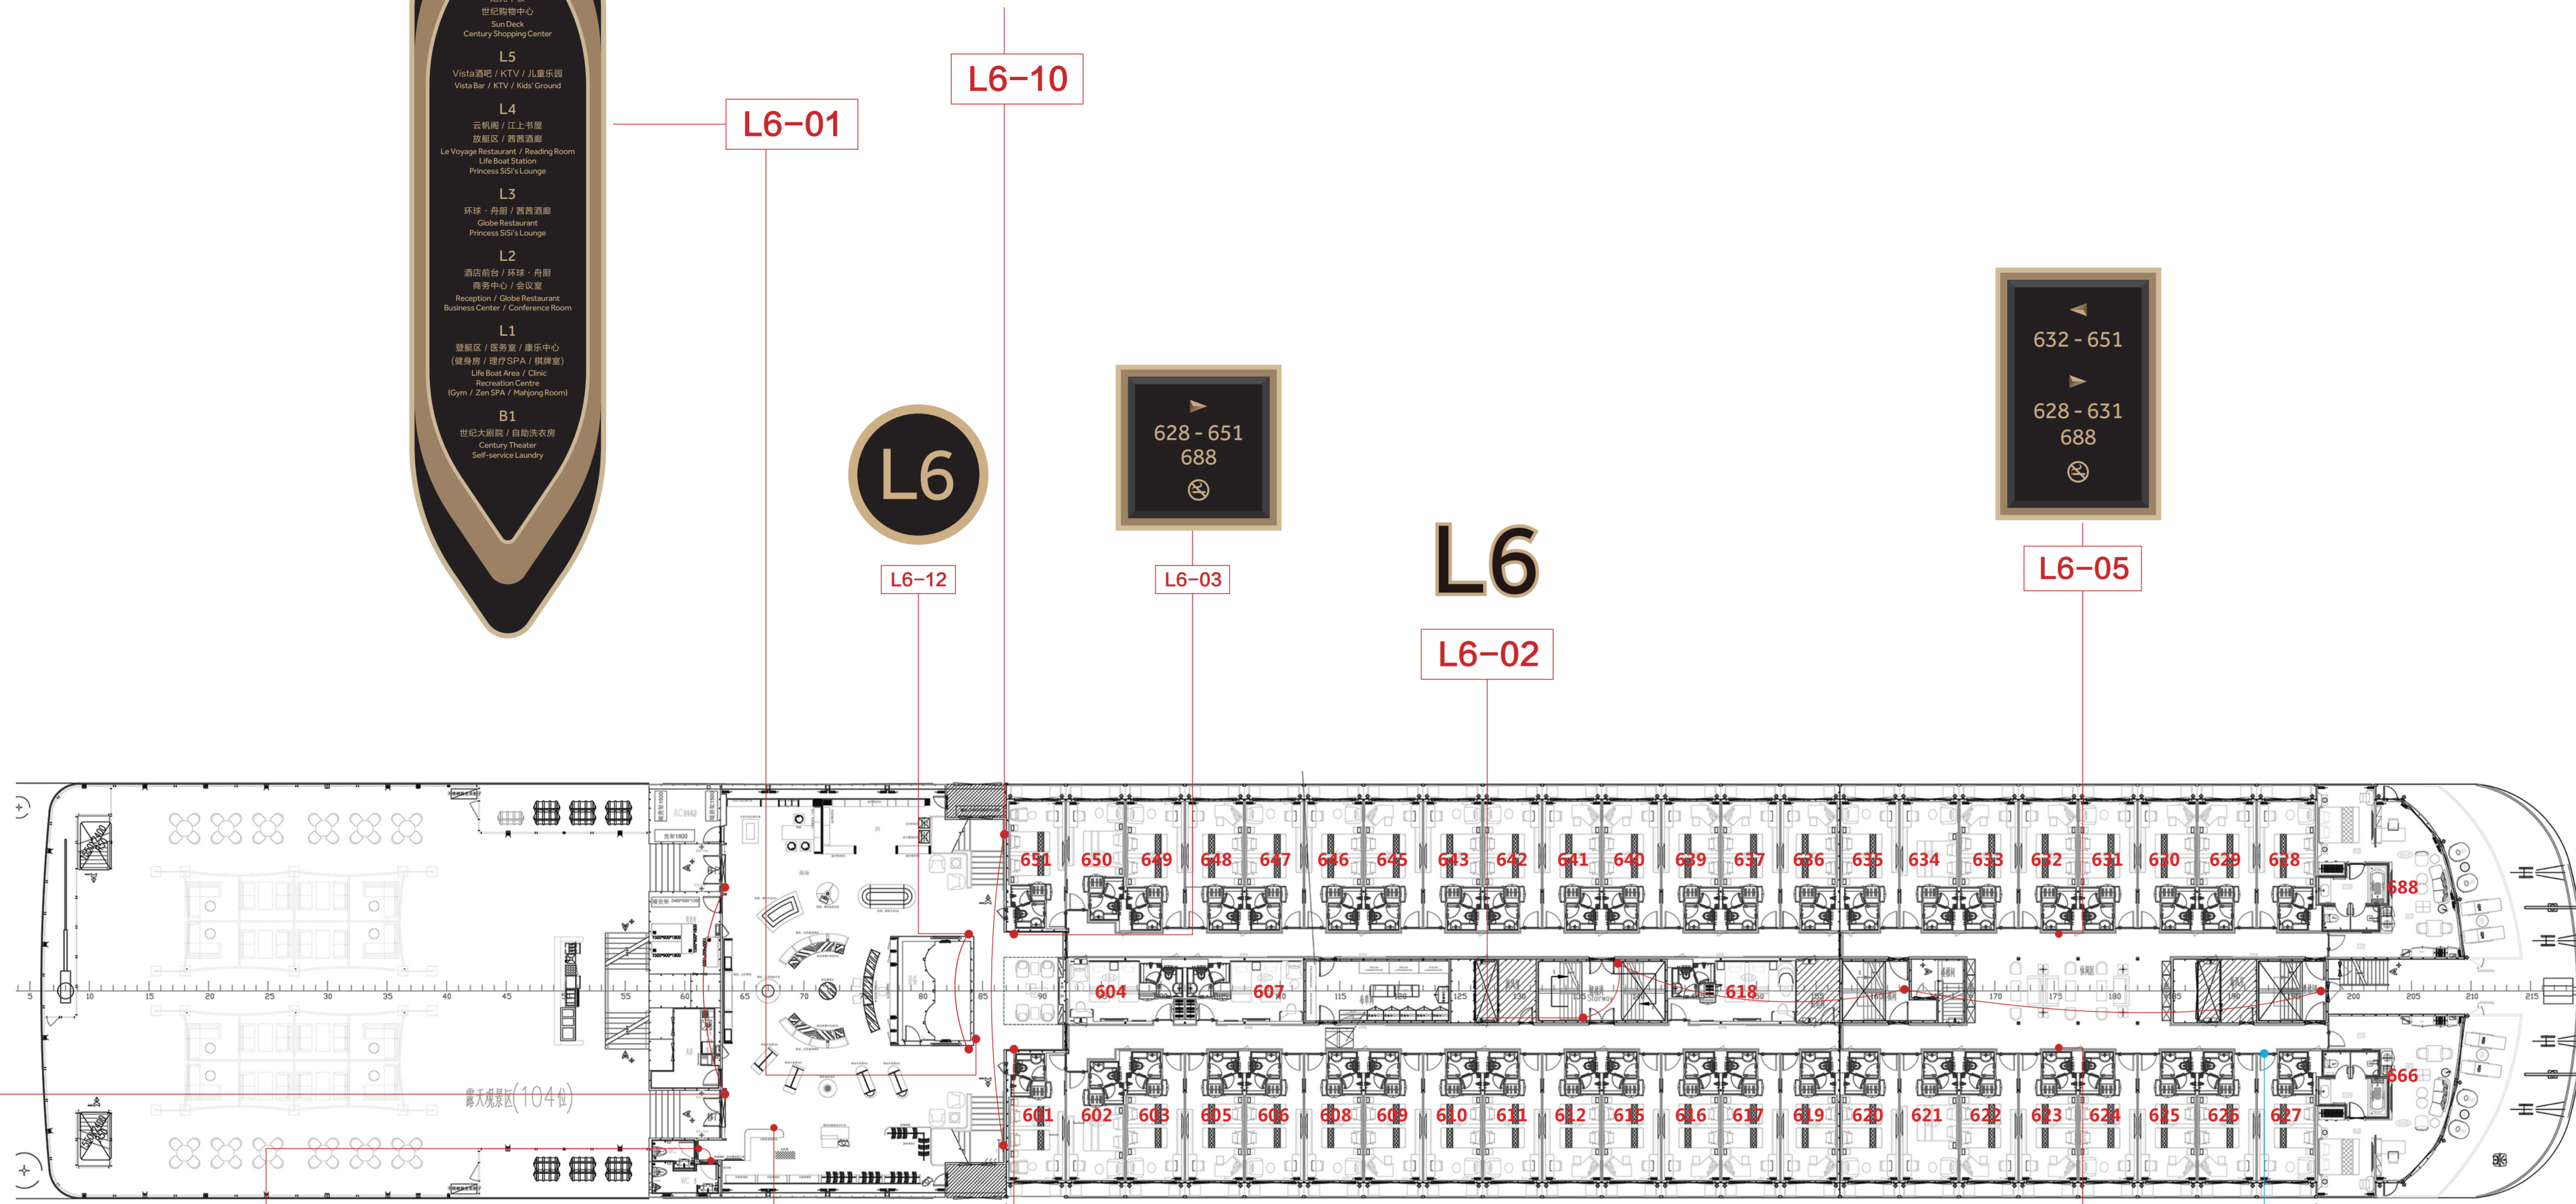

2024世纪远航游轮 标牌点位图细化文件

2024.04

世纪远航游轮 标牌点位图
负一层平面布局图

B1

总尺寸: 400-560-30mm
950

整体尺寸: 400-560-30mm

CENTURY THEATER

世纪大剧院

整体尺寸: 310-310-35mm

江上书屋

世纪远航游轮 标牌点位图
五层平面布局图

L5

L5-09

L5-01

L5-10

L5

L5-03

L5-12

L5

L5-02

L5-15

整体尺寸: 445-330-30mm

L5-08

L5-07

世纪远航游轮 标牌点位图

六层平面布局图

L6

世纪购物中心 CENTURY SHOPPING CENTER

601-688

房号牌：49块
 客房消防牌：49块