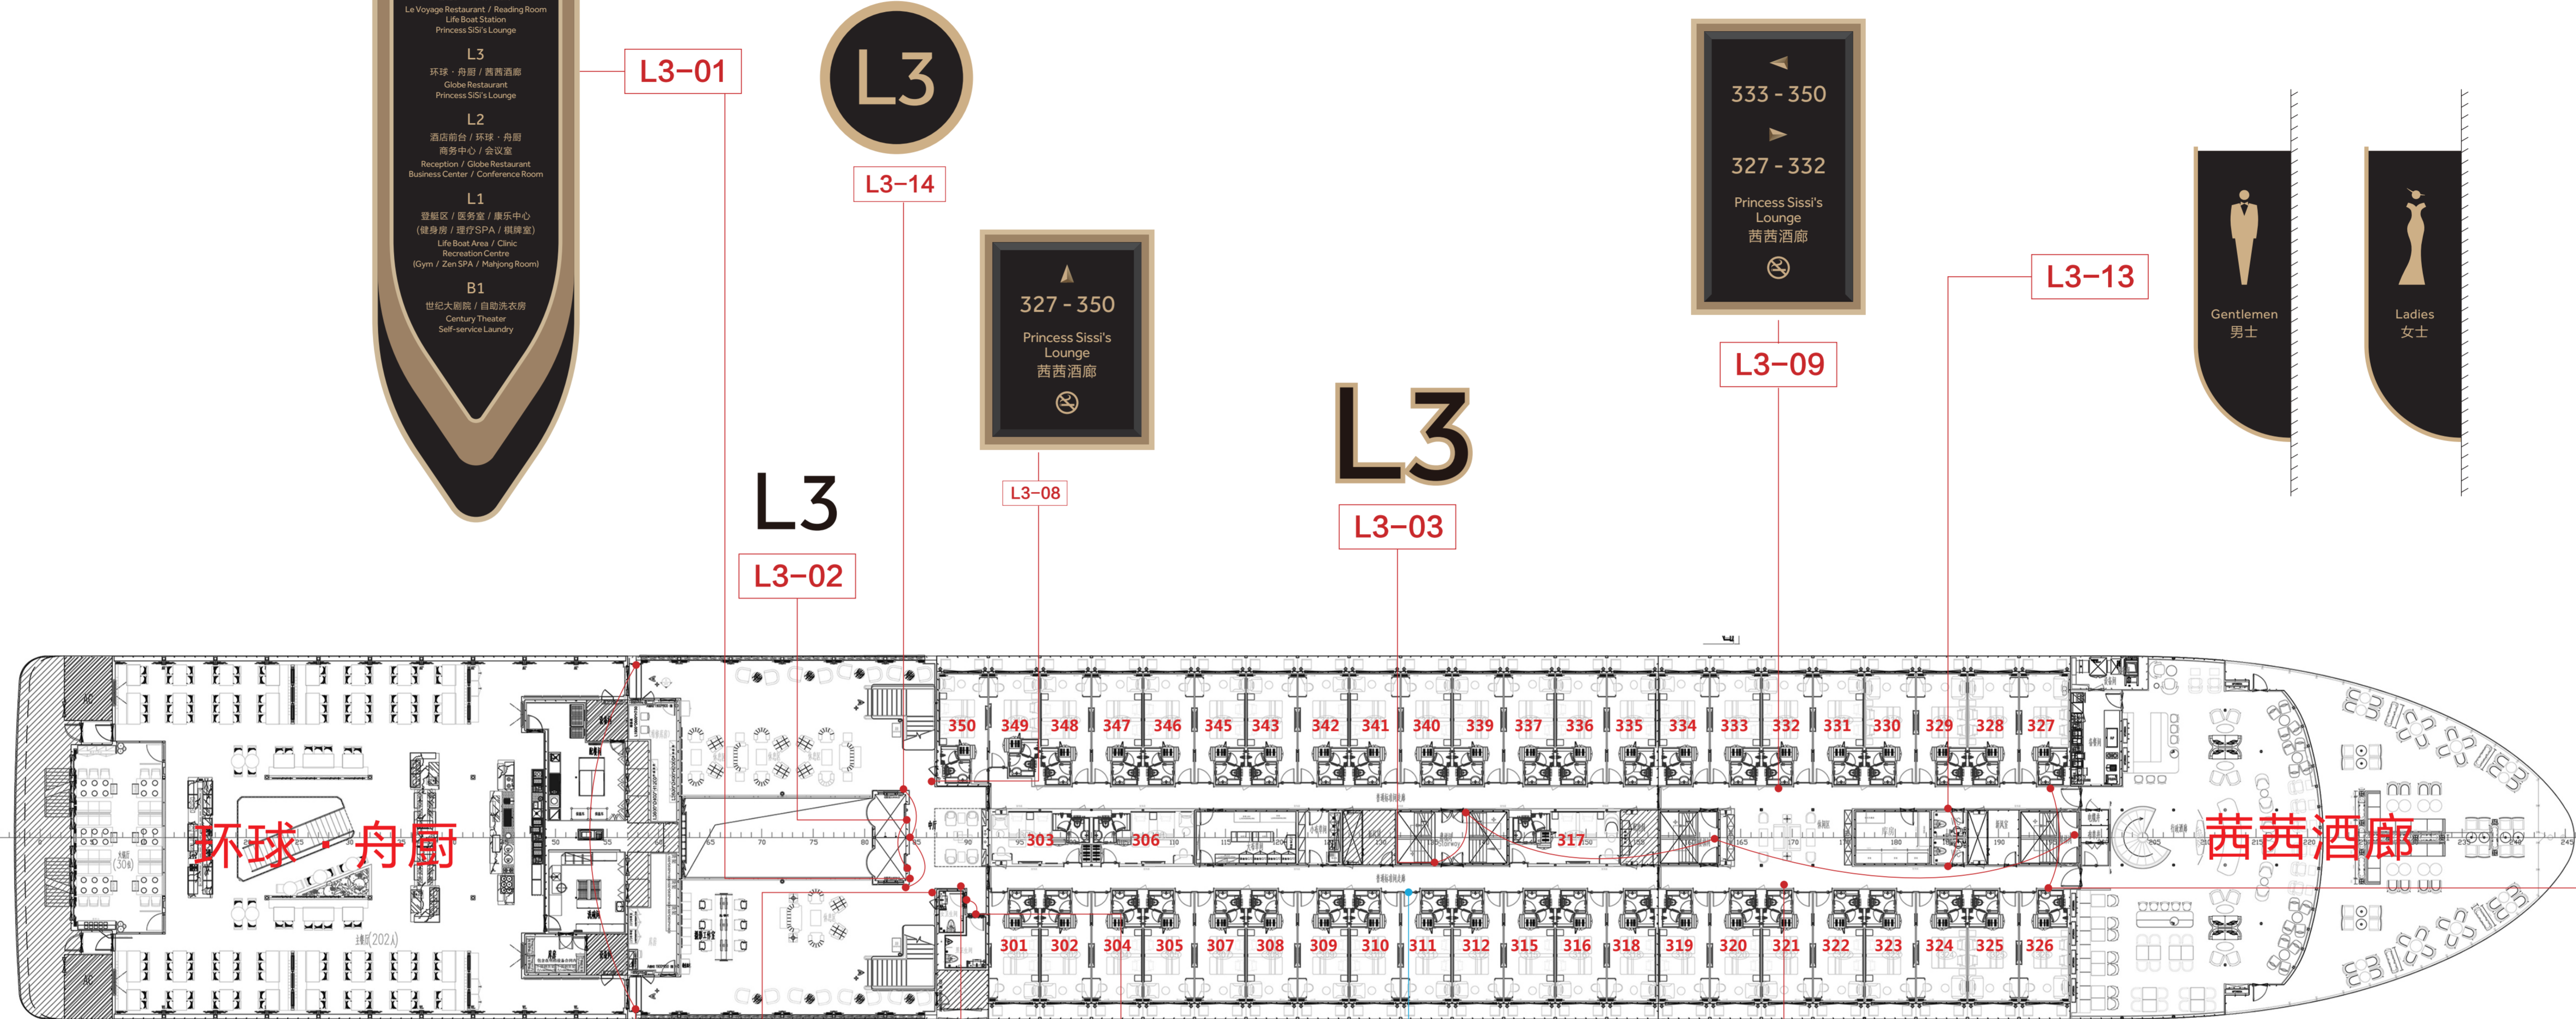

2024世纪远航游轮 标牌点位图细化文件

2024.04

世纪远航游轮 标牌点位图
负一层平面布局图

B1

总尺寸: 400-560-30mm
950

整体尺寸: 400-560-30mm

CENTURY THEATER

世纪大剧院

L1-13

L1-03

L1

L1-07

L1

世纪远航游轮 标牌点位图
二层平面布局图

L2

整体尺寸：550-500-20mm

L2-05

L2-12

L2-01

L2-15

L2-14

世纪远航游轮 标牌点位图
三层平面布局图

L3

整体尺寸: 550-500-20mm

整体尺寸: 310-310-35mm

江上书屋

世纪远航游轮 标牌点位图
五层平面布局图

L5

L5-09

L5-01

L5-10

L5