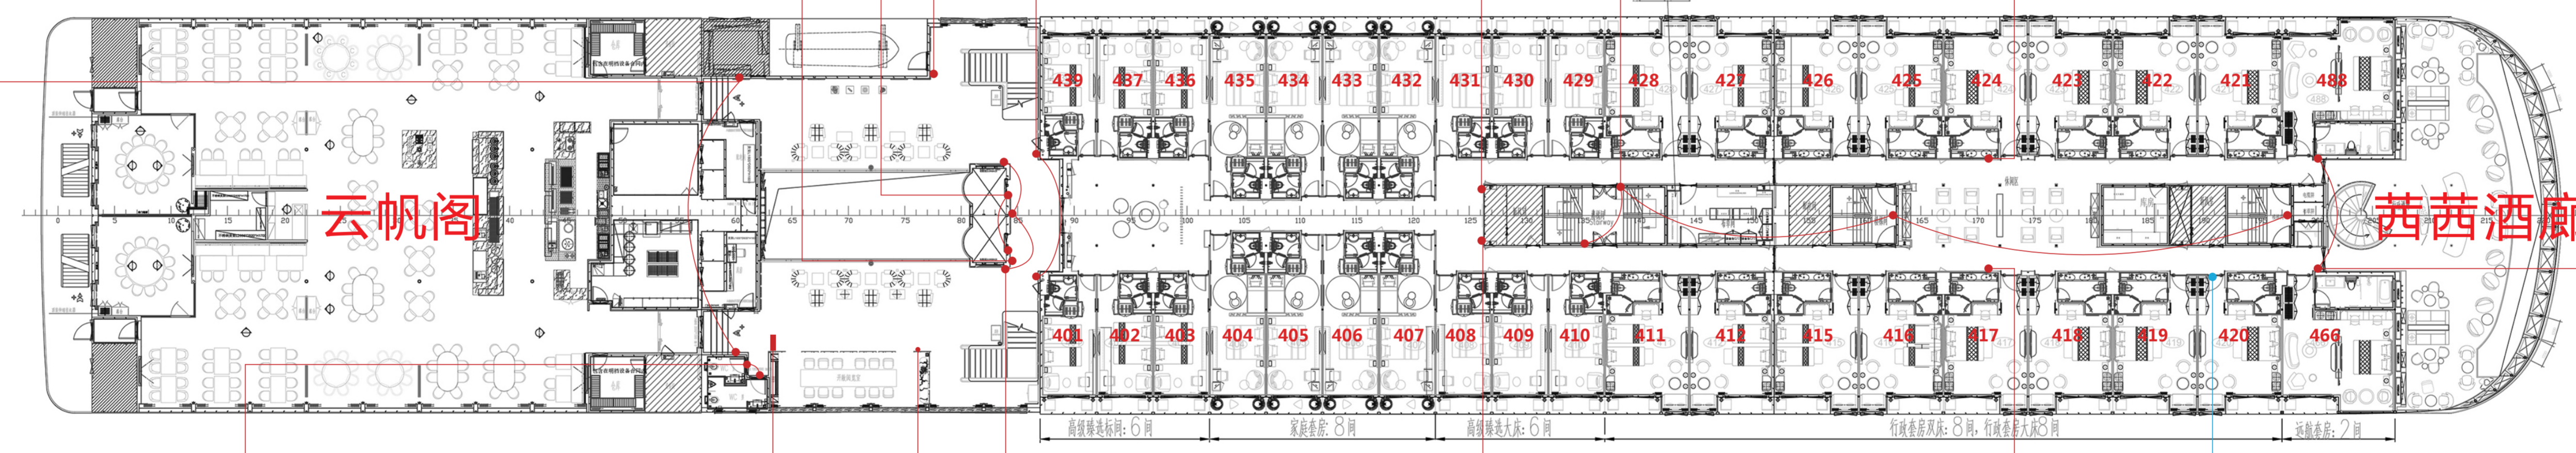

房号牌: 38块
客房消防牌: 38块

整体尺寸: 500-500-35mm

L4-07

云帆阁

茜茜酒廊

L4-06

L4-05

L4-04

整体尺寸: 310-310-35mm

江上书屋

世纪远航游轮 标牌点位图
五层平面布局图

L5

L5-09

L5-01

L5-10

L5