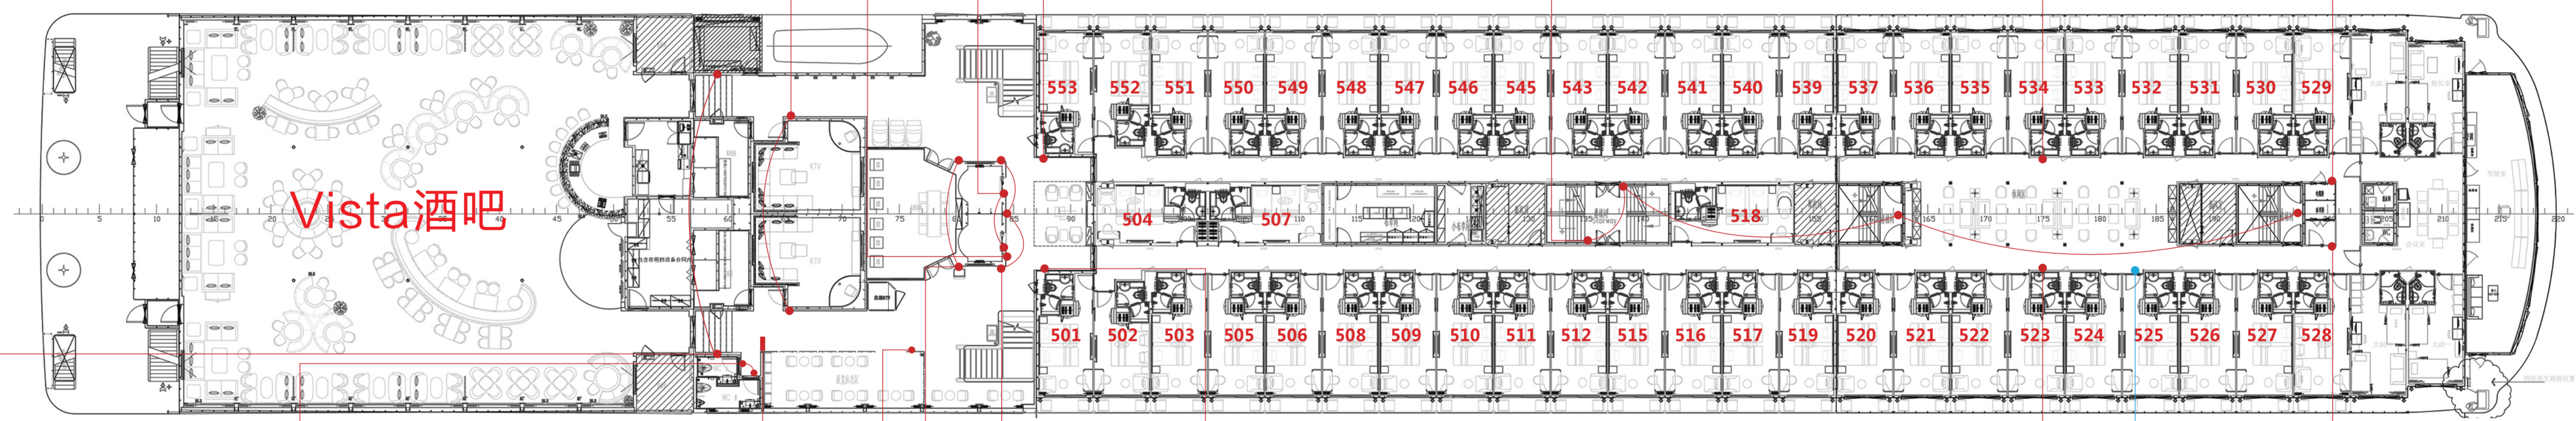

整体尺寸: 310-310-35mm

江上书屋

世纪远航游轮 标牌点位图
五层平面布局图

L5

L5-09

L5-01

L5-10

L5

L5-03

L5-12

L5

L5-02

L5-15

整体尺寸: 445-330-30mm

L5-08

L5-07

世纪远航游轮 标牌点位图

六层平面布局图

L6

世纪购物中心 CENTURY SHOPPING CENTER

601-688

房号牌：49块
 客房消防牌：49块