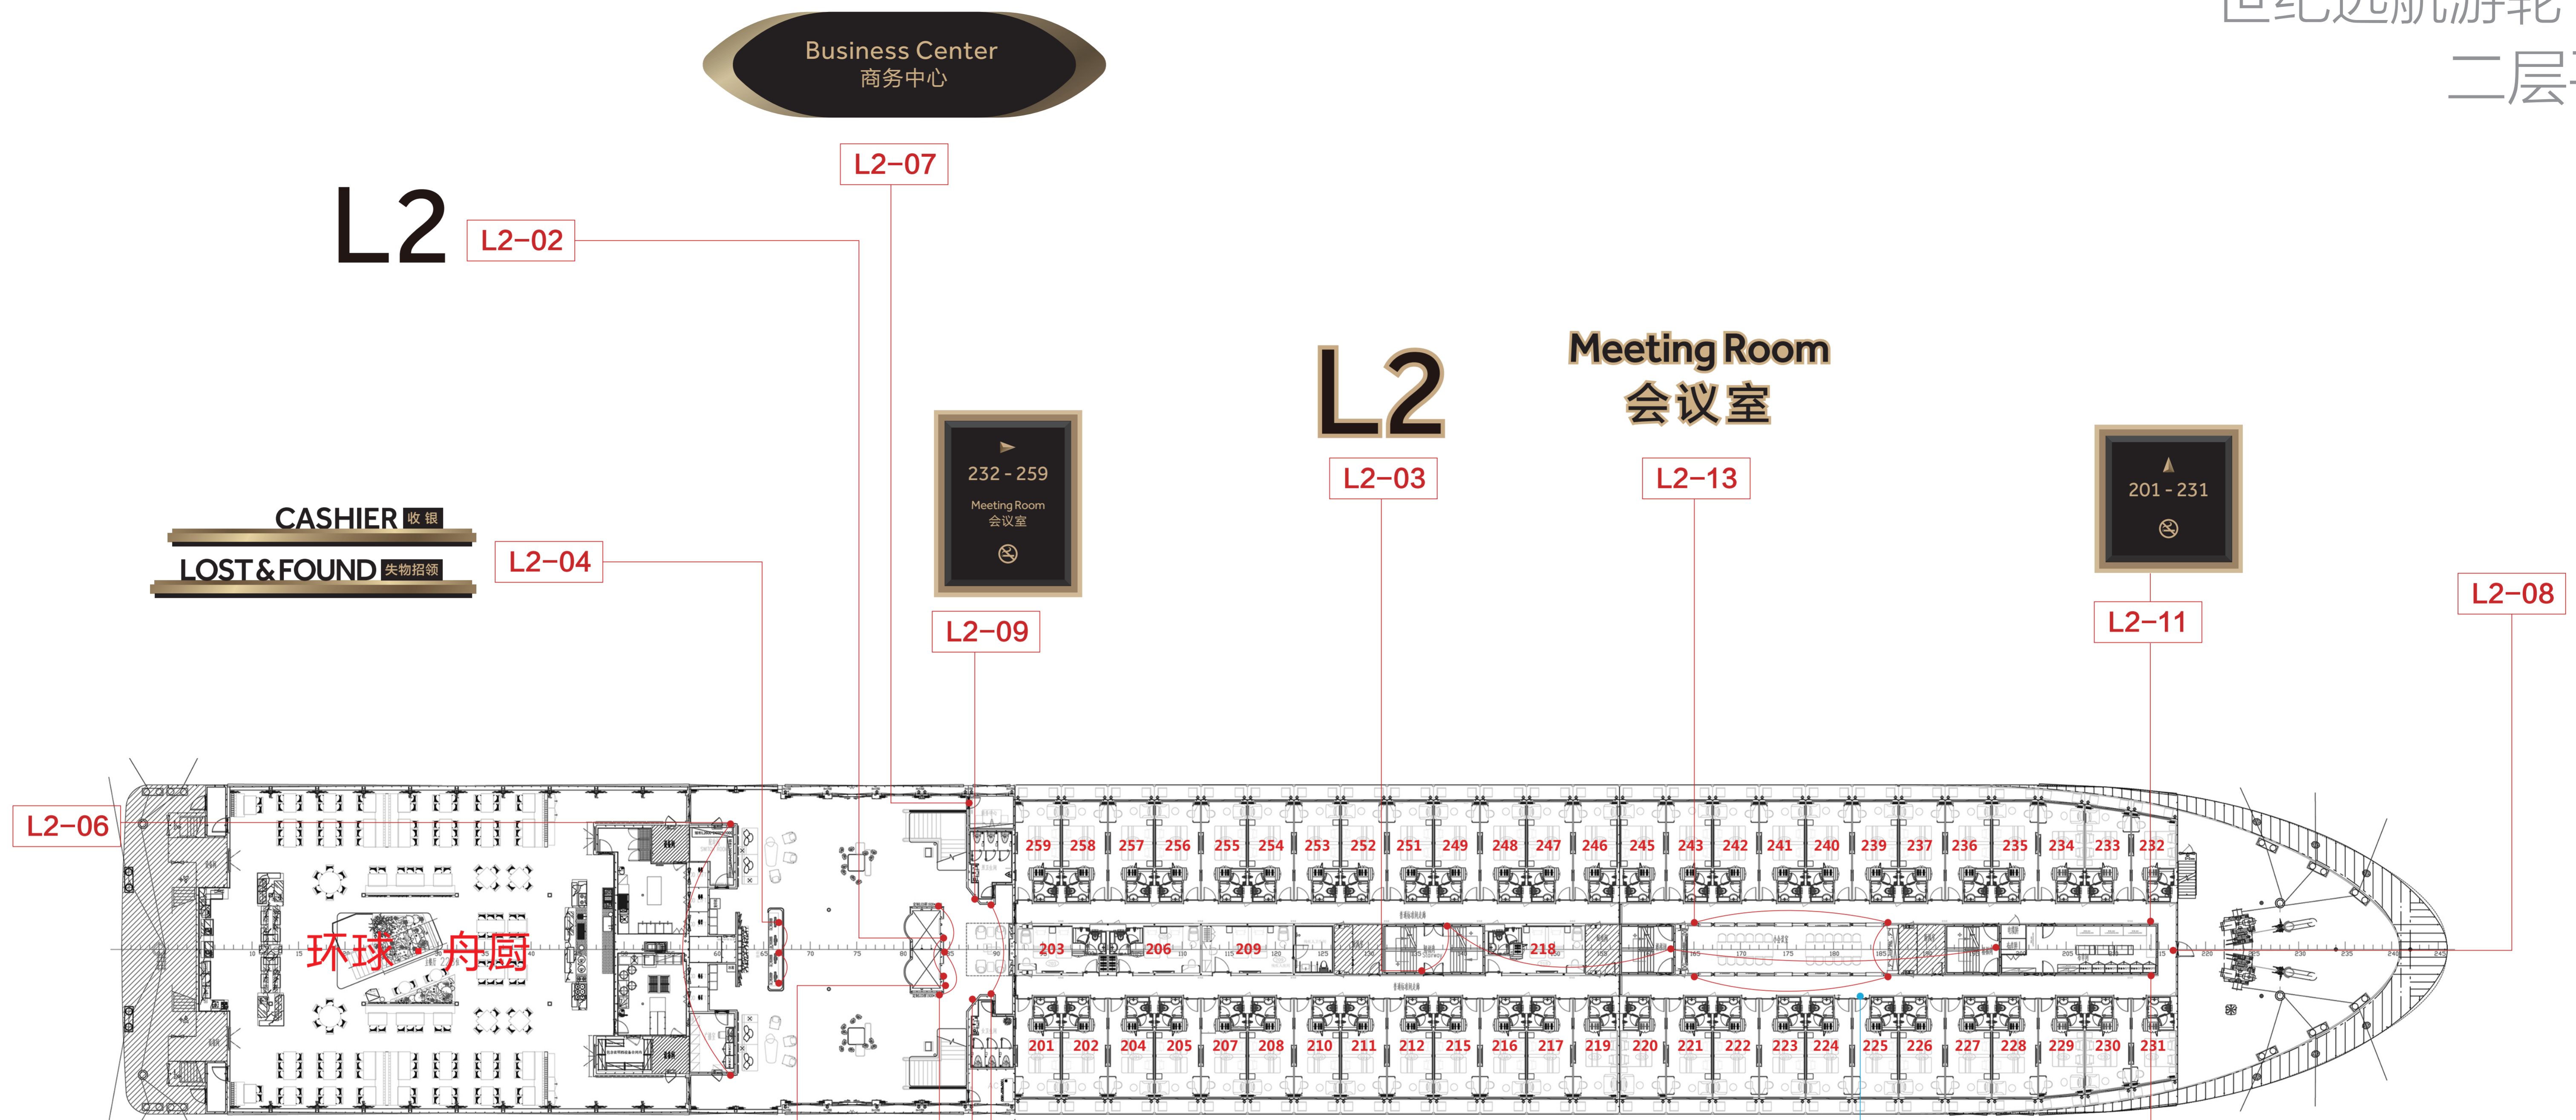

2024世纪远航游轮 标牌点位图细化文件

2024.04

世纪远航游轮 标牌点位图
负一层平面布局图

B1

总尺寸: 400-560-30mm
950

整体尺寸: 400-560-30mm

CENTURY THEATER

世纪大剧院

L1-13

L1-03

L1

L1-07

L1

世纪远航游轮 标牌点位图
二层平面布局图

L2

整体尺寸：550-500-20mm

L2-05

L2-12

L2-01

L2-15

L2-14

世纪远航游轮 标牌点位图
三层平面布局图

L3

整体尺寸: 550-500-20mm

整体尺寸: 310-310-35mm

江上书屋

世纪远航游轮 标牌点位图
五层平面布局图

L5

L5-09

L5-01

L5-10

L5