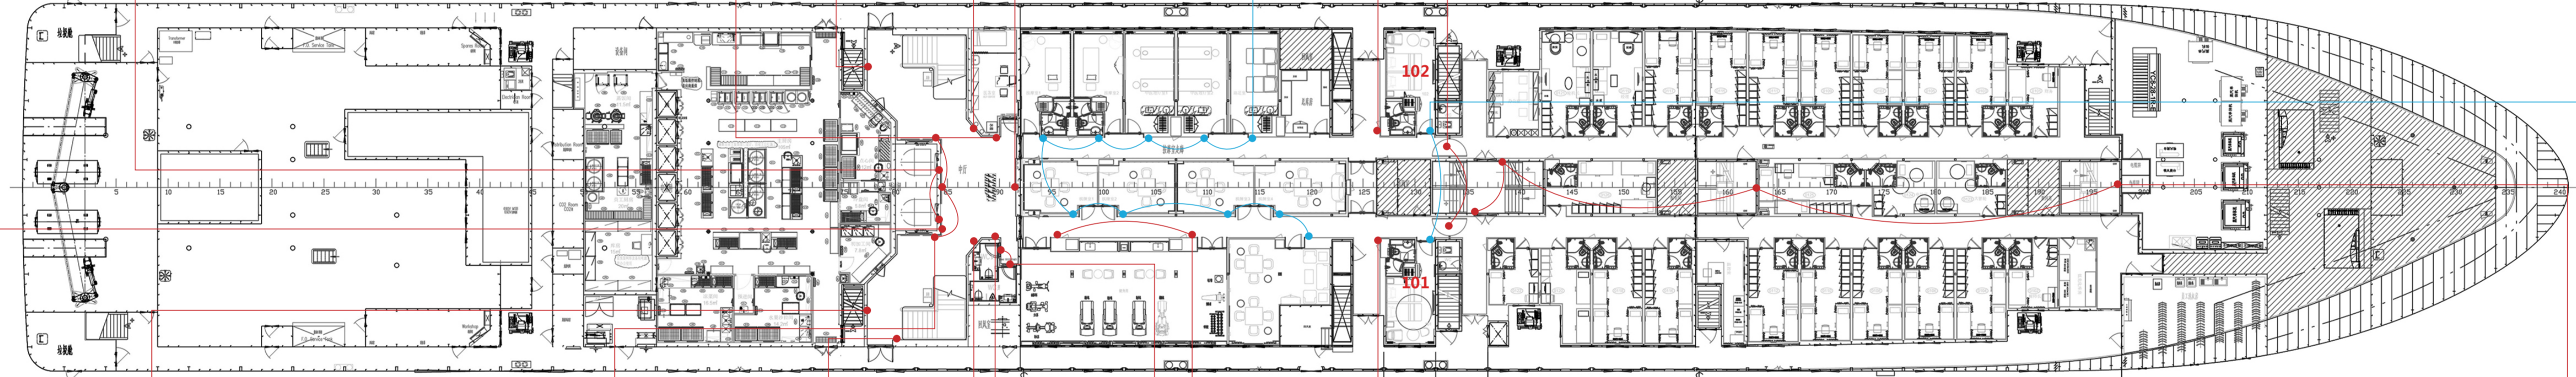

2024世纪远航游轮 标牌点位图细化文件

2024.04

世纪远航游轮 标牌点位图
负一层平面布局图

B1

总尺寸: 400-560-30mm
950

整体尺寸: 400-560-30mm

CENTURY THEATER

世纪大剧院

RECREATION CENTRE 康乐中心

整体尺寸: 1200-700-60mm

L1-01

L1-12

整体尺寸: 1200-700-60mm

L1-11

L1-09

L1-04

L1-18

102

L1-16

L1-10

L1-14

棋牌室 Mahjong Room 01	棋牌室 Mahjong Room 02	棋牌室 Mahjong Room 03	棋牌室 Mahjong Room 05	棋牌室 Mahjong Room 06
按摩室 SPA 01	按摩室 SPA 02	中医理疗室 TCM Room 01	中医理疗室 TCM Room 02	浴足室 Massage Room

L1-17

L1-13

L1-03

L1

L1-07

L1

世纪远航游轮 标牌点位图
二层平面布局图

L2

整体尺寸：550-500-20mm